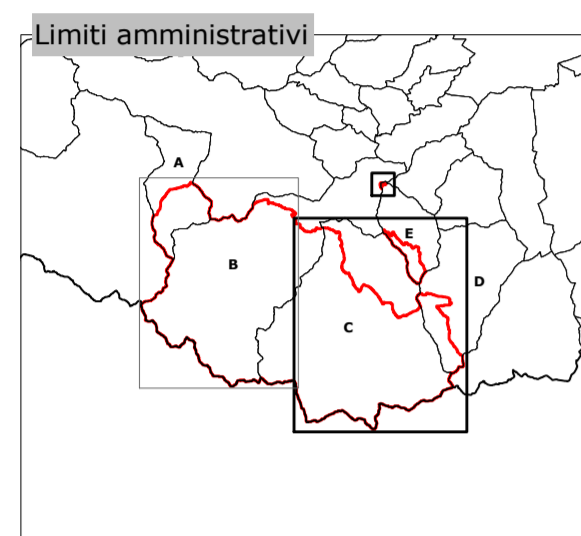

PARCO NATURALE DELLE ALPI MARITTIME
E RISERVA NATURALE
DELLE GROTTI DEL BANDITO

CONFINI

TAVOLA 2